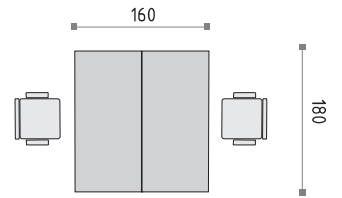

INTER OFFICE