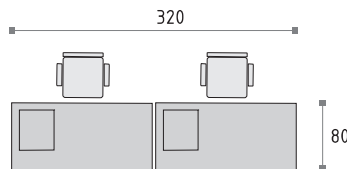

DECOR-0

18>>>19