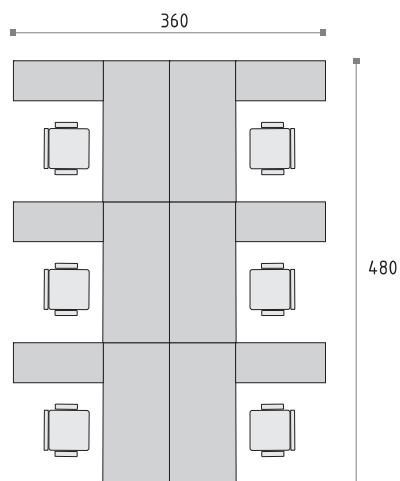

System DECOR schafft die Möglichkeit einer praktischen Gestaltung jeder Bürofläche unter Anwendung eines klassischen Designs. Dank großer Vielfalt an Formen, begünstigen Schreibtische dieser Serie die Optimierung der Arbeitsbedingungen und die Arbeitseffektivität.