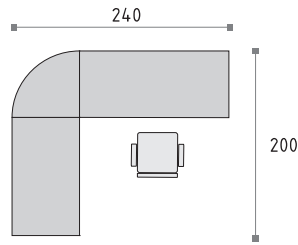

DECOR-0

18>>>19