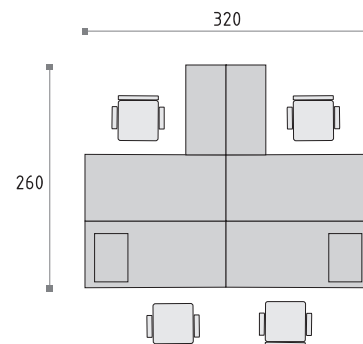

4>>>9

10>>>15

16>>>21

22>>>27

28>>>31

32>>>35

36>>>41

42>>>47

48>>>55

DECOR systemet, tack vare 12 cm regleringsområde, ger möjlighet att anpassa skrivbordshöjden beroende på användarens individuella preferenser. Enligt ergonomins principer blir en arbetsplats optimal för varje anställd vid samtidigt bibehållande av en homogen stil på hela kontoret.

System DECOR ermöglicht die Höhe der Schreibtische, je nach individuellen Präferenzen, dank der Regulierung auf der Spannweite von 12cm, anzupassen. Gemäß den Grundsätzen konzeptiver Ergonomie wird ein Arbeitsplatz optimal für jeden Arbeitnehmer sein, wobei einheitlicher Stil des ganzen Büros gewährleistet wird.

Le système DECOR permet d'ajuster les bureaux selon les préférences individuelles – le système de réglage permet de changer leur hauteur de 12 cm. Selon les principes de l'ergonomie, le poste de travail devient un endroit optimal pour chaque employé et garde le style cohérent de l'intérieur du bureau.