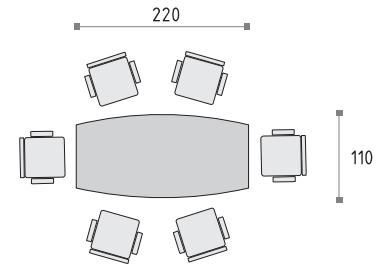

INTER OFFICE
MEETING ROOM

50>>>51