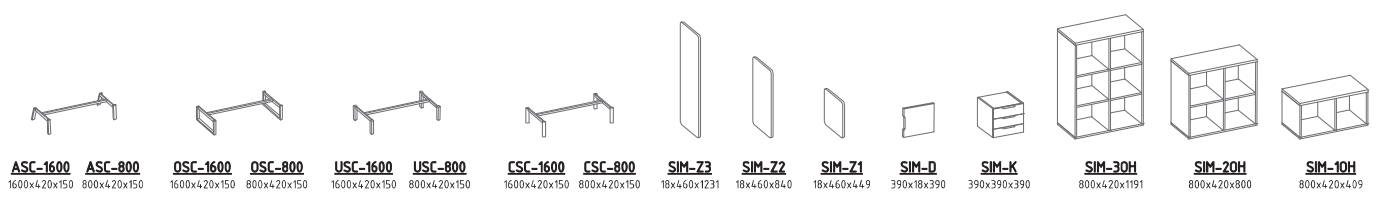

**K1-R1**  
800x430x398

**DUO**

30H FILE

**DU1-S6**  
800x420x1138

**DU2-S3**  
410x420x1138

**DUO**

GLASS DOOR

**TP-S3**  
800x20x1138

**DU-S3**  
800x6x1138

**ASC-1600** 1600x420x150    **ASC-800** 800x420x150    **OSC-1600** 1600x420x150    **OSC-800** 800x420x150    **USC-1600** 1600x420x150    **USC-800** 800x420x150  
**CSC-1600** 1600x420x150    **CSC-800** 800x420x150    **SIM-Z3** 18x460x1231    **SIM-Z2** 18x460x840    **SIM-Z1** 18x460x449    **SIM-D** 390x18x390  
**SIM-K** 390x390x390    **SIM-30H** 800x420x1191    **SIM-20H** 800x420x800    **SIM-10H** 800x420x409