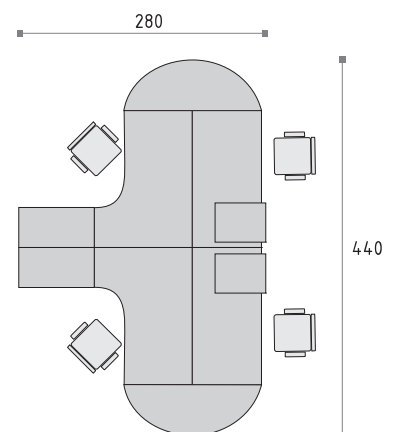

INTER OFFICE

DECOR-T

32>>>33