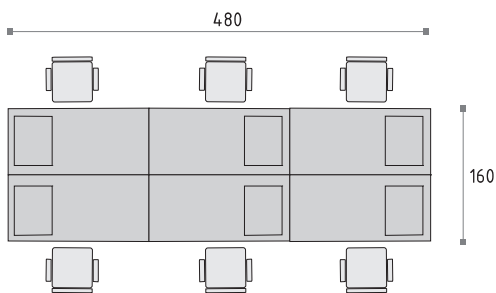

DECOR-T

34>>>35