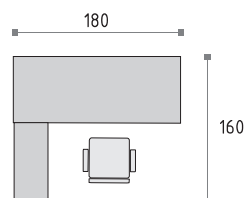

INTER OFFICE

DECOR-0

20>>>21