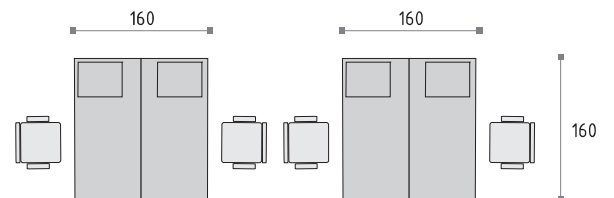

Система DECOR позволяет произвольным образом планировать расстановку мебели в зависимости от текущих потребностей. По мере расширения фирмы можно неограниченно увеличивать количество рабочих мест благодаря использованию дополнительных сегментов, контейнеров и перегородок с двусторонней обивкой. Скрытая кабельная проводка офисного оборудования позволяет сохранить эстетичный вид.