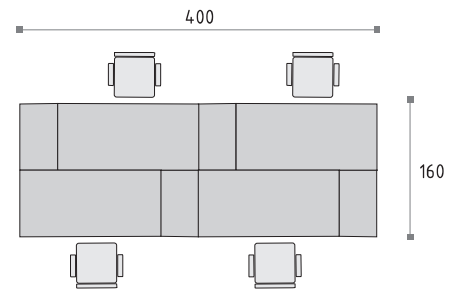

DECOR-P

44>>>45