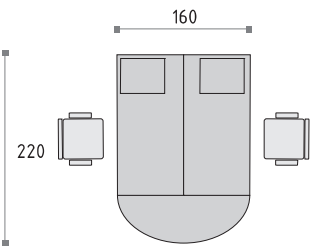

System DECOR schafft die Möglichkeit einer praktischen Gestaltung jeder Bürofläche unter Anwendung eines klassischen Designs. Dank großer Vielfalt an Formen, begünstigen Schreibtische dieser Serie die Optimierung der Arbeitsbedingungen und die Arbeitseffektivität.