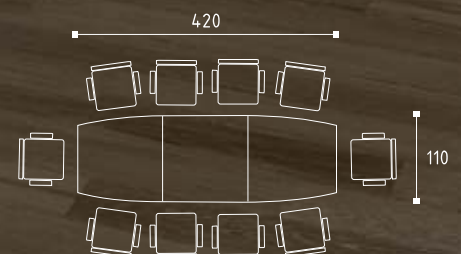

# MEETING ROOM

48>>>49

Le système DECOR permet une disposition fonctionnelle de chaque espace de bureau avec du mobilier classique. Grâce à une vaste gamme de formes, les bureaux de cette série optimisent les conditions et l'efficacité de travail.