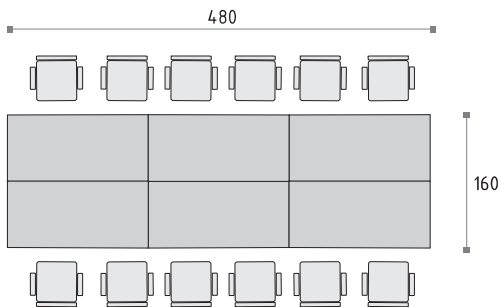

# MEETING ROOM

48>>>49

Le système DECOR permet une disposition fonctionnelle de chaque espace de bureau avec du mobilier classique. Grâce à une vaste gamme de formes, les bureaux de cette série optimisent les conditions et l'efficacité de travail.