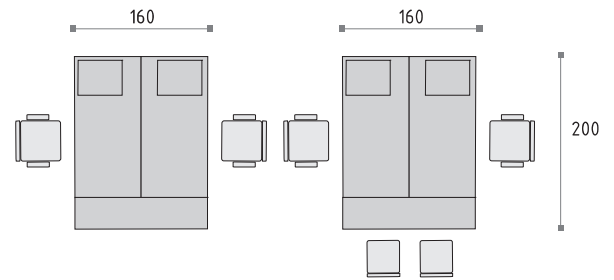

DECOR-U

14>>>15