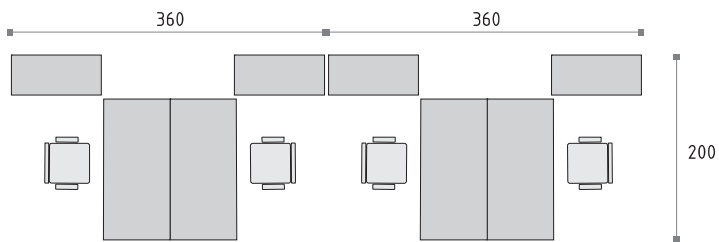

# DECOR-L

40>>>41

DECOR ger möjlighet att fritt konfigurera möbeluppställningen beroende på aktuella behov. I takt med företagets utveckling kan antalet arbetsplatser utökas genom användande av utbyggnader, containrar samt skiljeväggar som är uppstoppade på båda sidor. Dolda apparatkablar bidrar till en hög estetik.