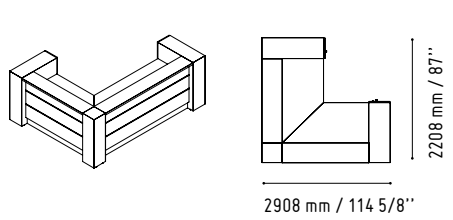

- 80 - HIGH GLOSS GREEN
- 73 - HIGH GLOSS WHITE
- 67 - WHITE PASTEL

- WHITE GLOSS

LAV17L