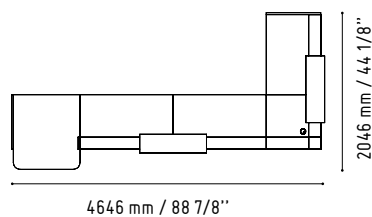

LOP 10

1550 mm / 61 1/8"

870 mm / 34 1/4"

64 - COCOA

67 - WHITE PASTEL

TR3P + TR11 + TR2P + TR14 x2 + TR90
+ TR12 + TR1L + TR99 x2 + NL41 x4

- 67 - WHITE PASTEL
- 155 - HIGH GLOSS ANTHRACITE

CAN11