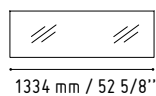

IM21S

432 mm / 17"

- 117 - WHITE GLASS
- 67 - WHITE PASTEL

SNL16

1440 mm / 56 3/4"

- WHITE GLOSS

ZEN

LZE10