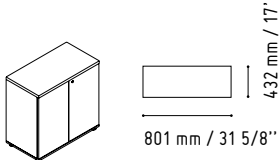

- 73 - HIGH GLOSS WHITE
- 67 - WHITE PASTEL

A2104HZ

- 80 - HIGH GLOSS GREEN
- 67 - WHITE PASTEL